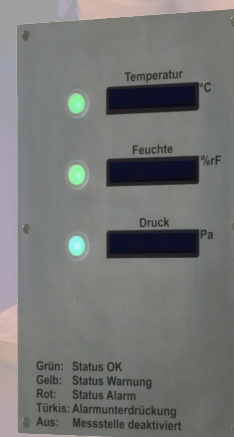

SETZT STANDARDS

BEI DER REINRAUMÜBERWACHUNG

Das Telemon Monitoring System unterstützt auch die direkte Anbindung von verschiedenen grafikfähigen Messwertanzeigen, sowie 7-Segment Großanzeigen mit integrierter Messstellenzustandsanzeige, sowie optionaler akustischer Alarmierung.

Digitale Datenübertragung zwischen Monitoring Server und Anzeige garantiert dabei die dauerhafte 100%-ige Übereinstimmung der Messwertanzeigen und Messstellenzustände mit der Visualisierungssoftware.

- kontraststarke VFD Anzeige
- digitale Ansteuerung über NIO-Bus
- Varianten mit 1-8 Anzeigen möglich
- mehrfarbige Messstellenzustandsanzeige (identisch mit Zustandsanzeige in der Visualisierungssoftware) mit integriertem Tastelement zur Quittierung des akustischen Alarms

Temperatur-/
Feuchtesensor

Kühlvolumen-
Sensor

ZUBEHÖR

Abdeckkappe für
Differenzdruck-
sensor

Quittiertaster

VAKUUM
FLUORESZENZ DISPLAY

TELEMON
MESSWERTANZEIGEN

NIO
niotronic gmbh